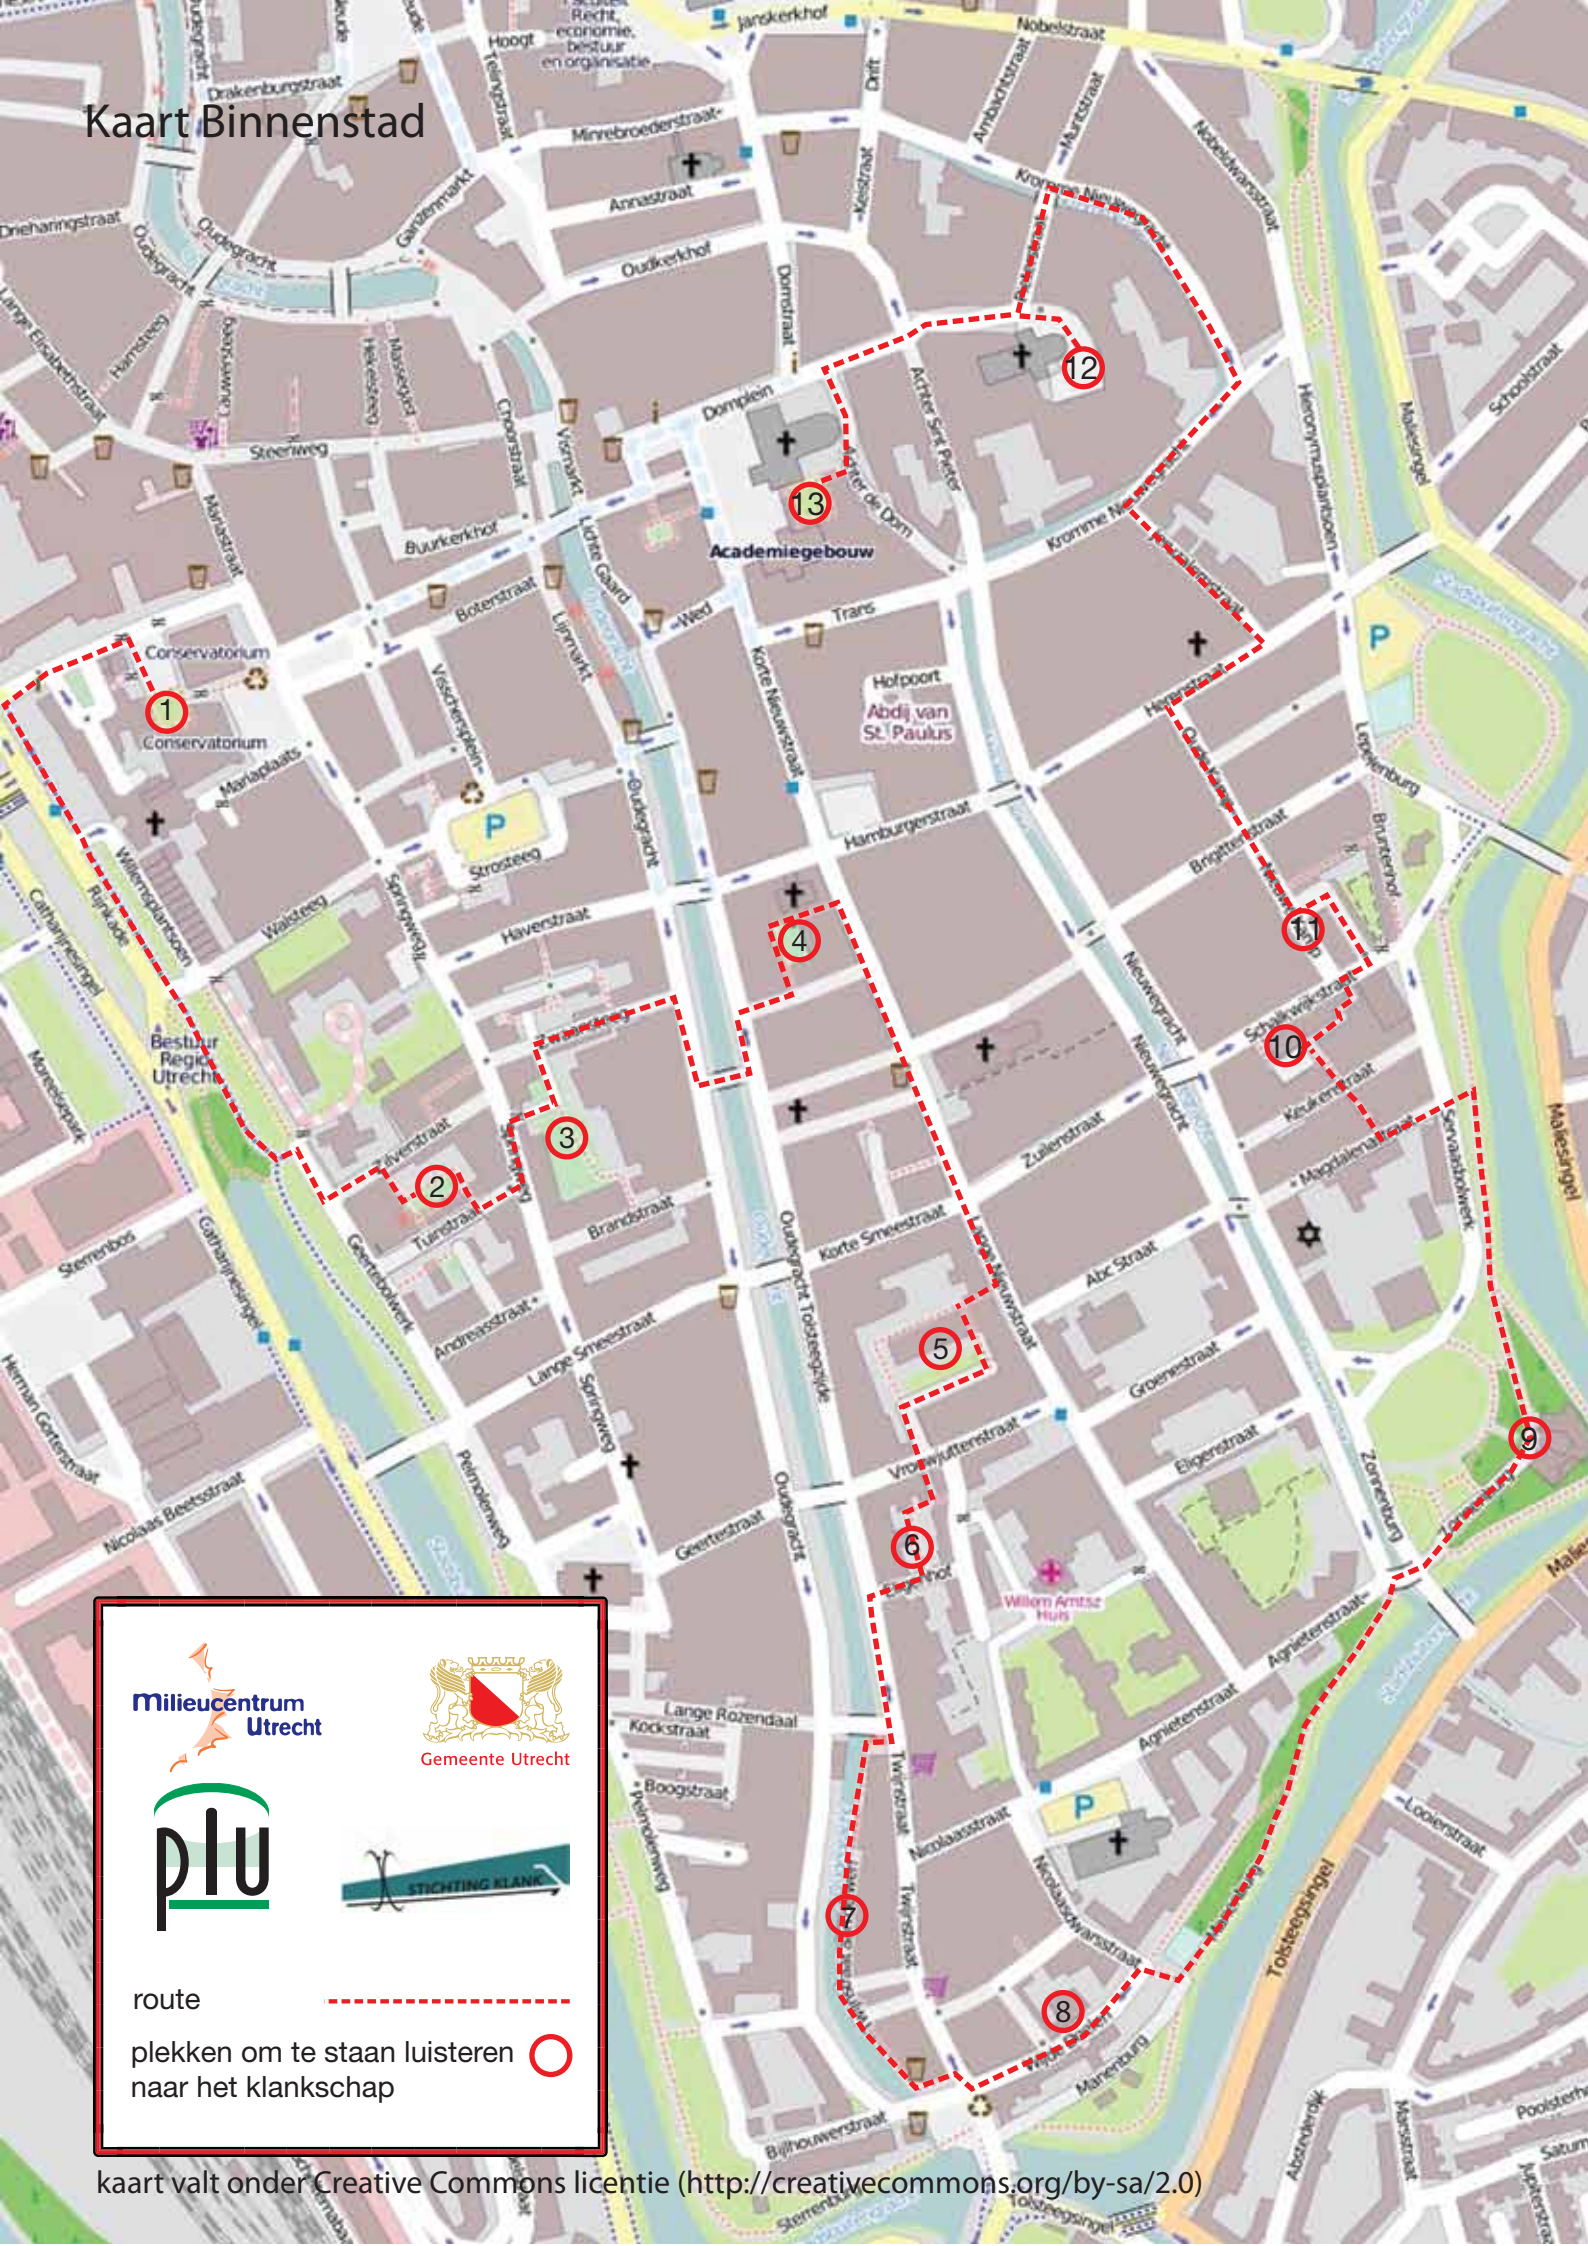

Kaart Binnenstad

Milieucentrum Utrecht

Gemeente Utrecht

plu

STICHTING KLANK

route 

plekken om te staan luisteren naar het klankschap 