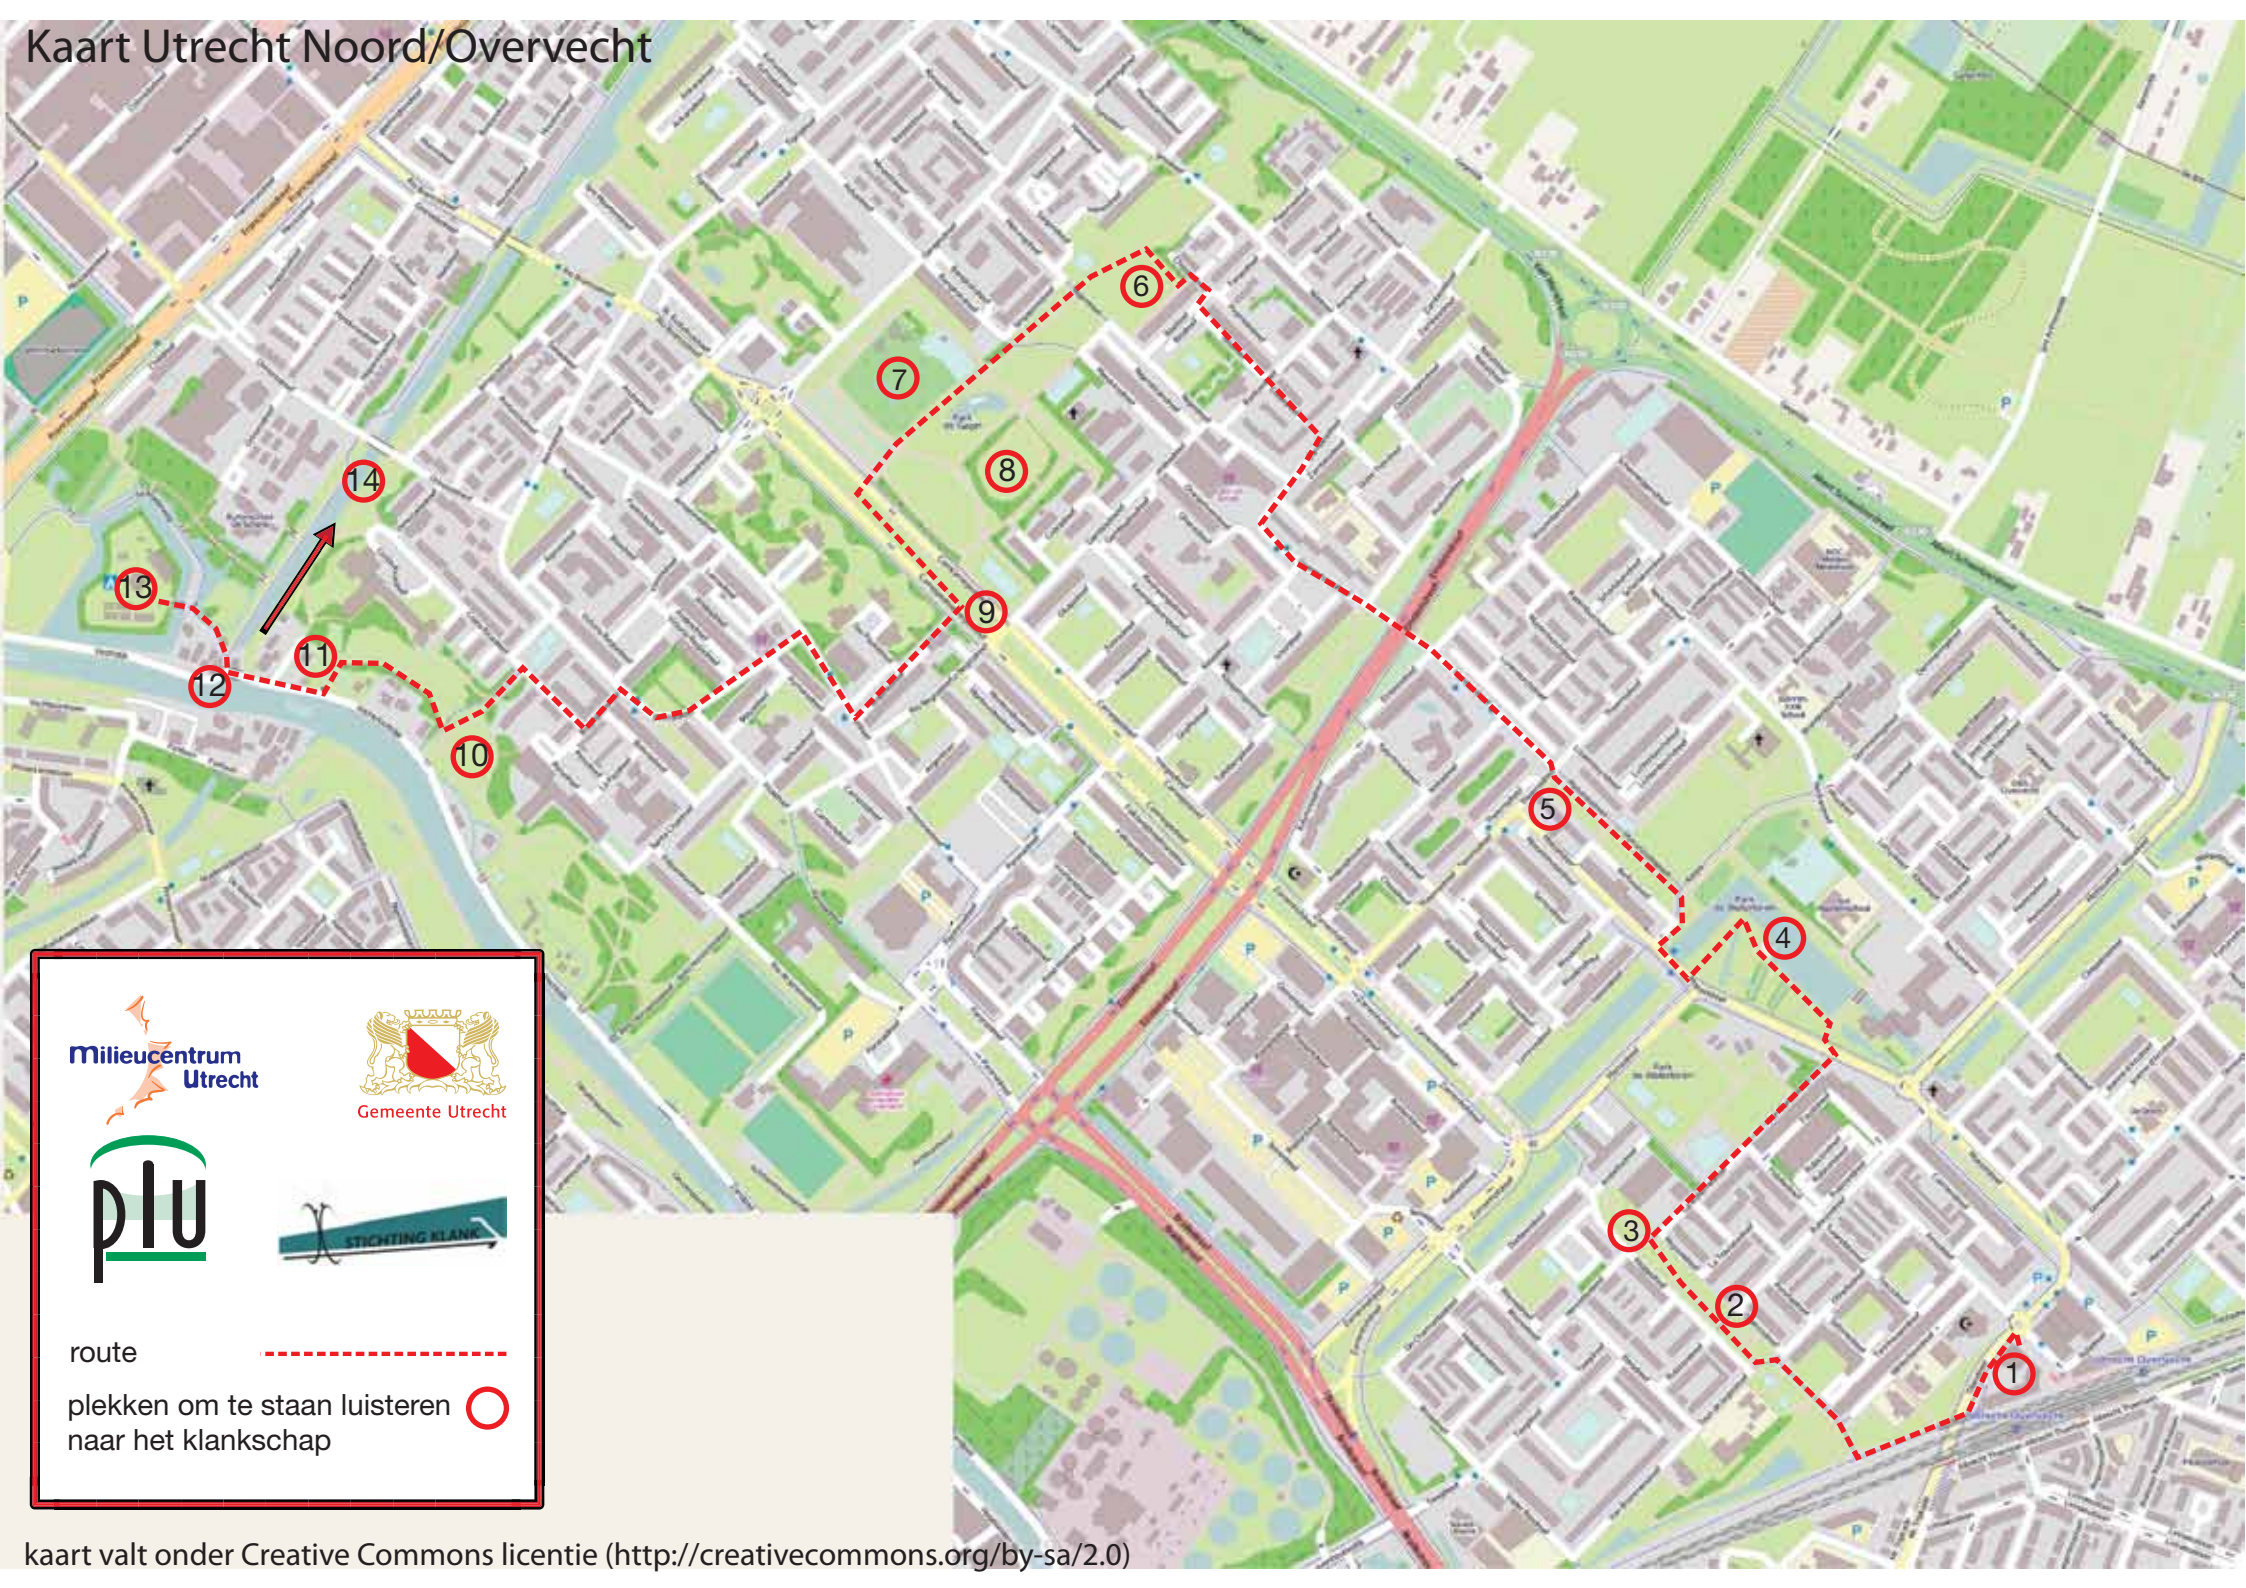

Kaart Utrecht Noord/Overvecht

Milieucentrum Utrecht

Gemeente Utrecht

plu

STICHTING KLANK

route

plekken om te staan luisteren naar het klankschap