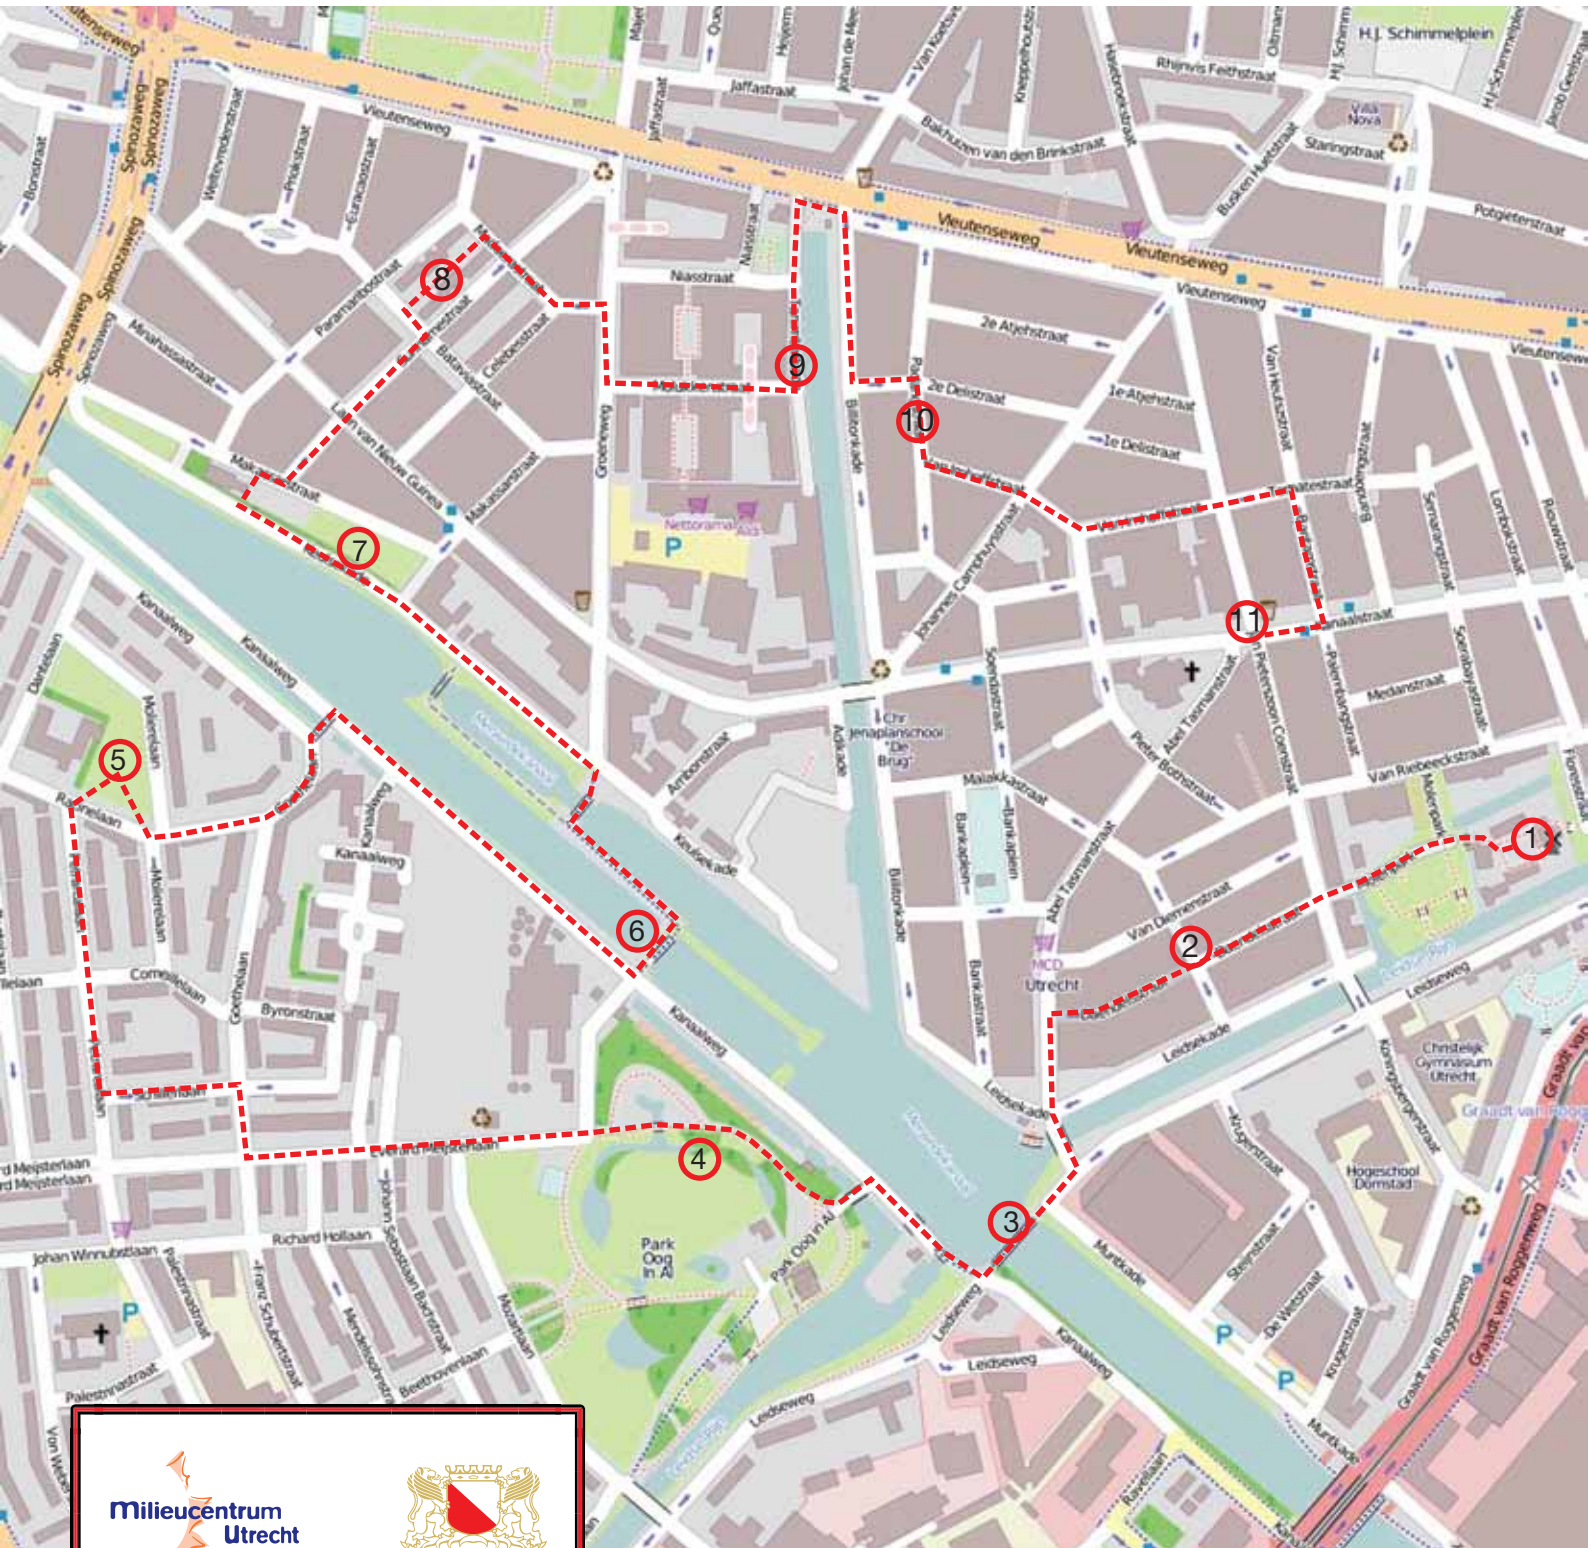

Kaart wijk West

Milieucentrum Utrecht

Gemeente Utrecht

PIU

STICHTING BLANK

route 

plekken om te staan luisteren naar het klankschap 